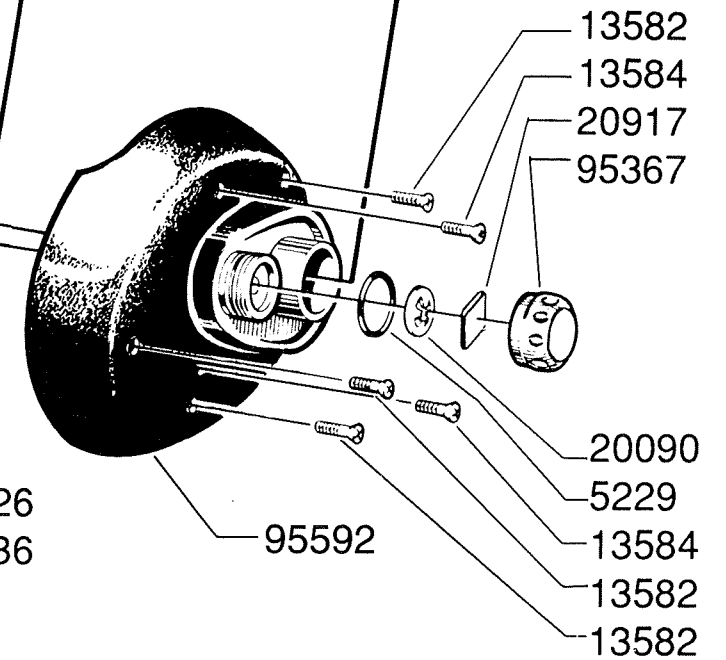

LINEGUIDE COMPL. 817201  
INCL. 13091, 19409, 20200

SPOOL COMPL.  
970479

Please specify reel model number and number in reelfoot when ordering parts.

Vid beställning av reservdelar bör alltid rulltyp och nummerbeteckning under rullfoten uppges.

**Ambassadeur Black Max 2 IAR 03 00**

901601-901602

34-11651-0