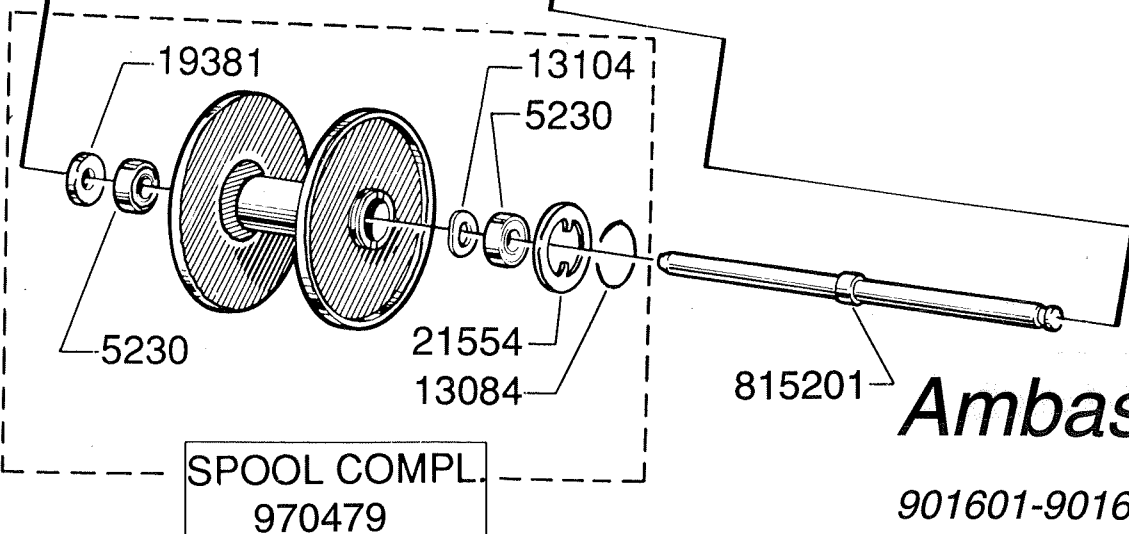

LINEGUIDE COMPL. 817201  
INCL. 13091, 19409, 20200

SPOOL COMPL.  
970479

Please specify reel model number and number in reelfoot when ordering parts.

Vid beställning av reservdelar bör alltid rulltyp och nummerbeteckning under rullfoten uppges.

**Ambassadeur Black Max 2 IAR 03 00**

901601-901602

34-11651-0