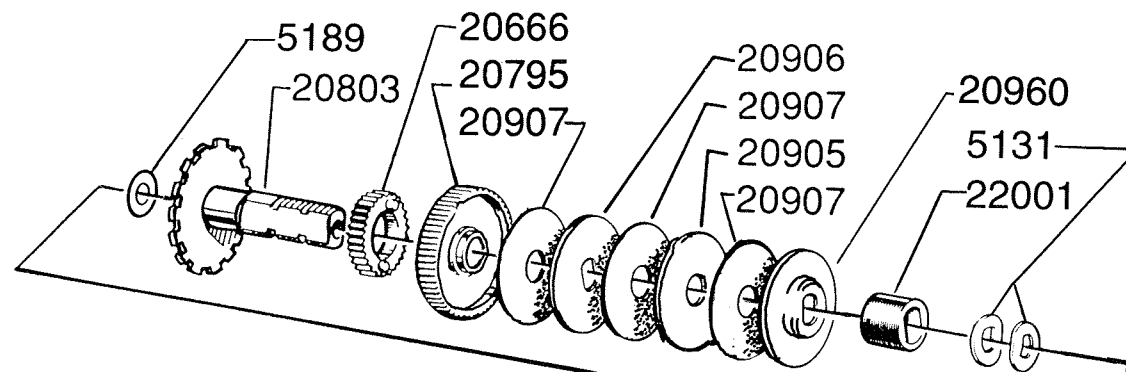

LINEGUIDE COMPL. 817201  
INCL. 13091, 19409, 20200

SPOOL COMPL.  
970479

Please specify reel model number and number in reelfoot when ordering parts.

Vid beställning av reservdelar bör alltid rulltyp och nummerbeteckning under rullfoten uppges.

**Ambassadeur Black Max 2 IAR 03 00**

901601-901602

34-11651-0