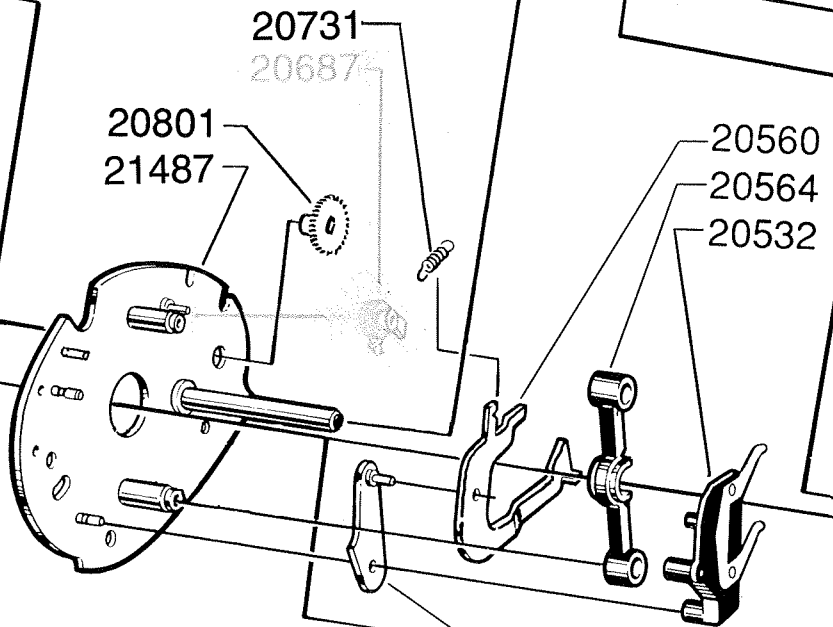

LINEGUIDE COMPL. 817201  
INCL. 13091, 19409, 20200

SPOOL COMPL.  
970479

Please specify reel model number and number in reelfoot when ordering parts.

Vid beställning av reservdelar bör alltid rulltyp och nummerbeteckning under rullfoten uppges.

**Ambassadeur Black Max 2 IAR 03 00**

901601-901602

34-11651-0