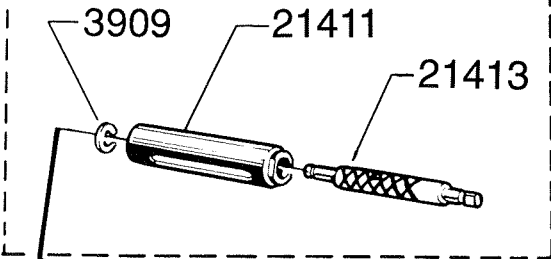

LINEGUIDE COMPL. 817201  
INCL. 13091, 19409, 20200

SPOOL COMPL.  
970479

Please specify reel model number and number in reelfoot when ordering parts.

Vid beställning av reservdelar bör alltid rulltyp och nummerbeteckning under rullfoten uppges.

**Ambassadeur Black Max 2 IAR 03 00**

901601-901602

34-11651-0