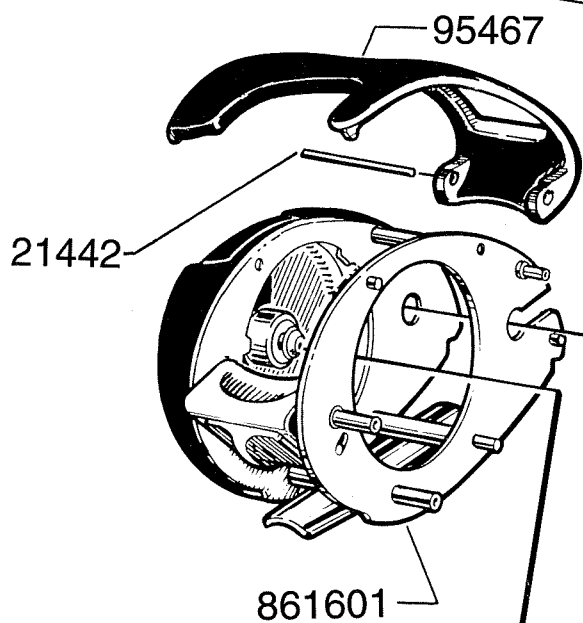

LINEGUIDE COMPL. 817201  
INCL. 13091, 19409, 20200

SPOOL COMPL.  
970479

Please specify reel model number and number in reelfoot when ordering parts.

Vid beställning av reservdelar bör alltid rulltyp och nummerbeteckning under rullfoten uppges.

**Ambassadeur Black Max 2 IAR 03 00**

901601-901602

34-11651-0