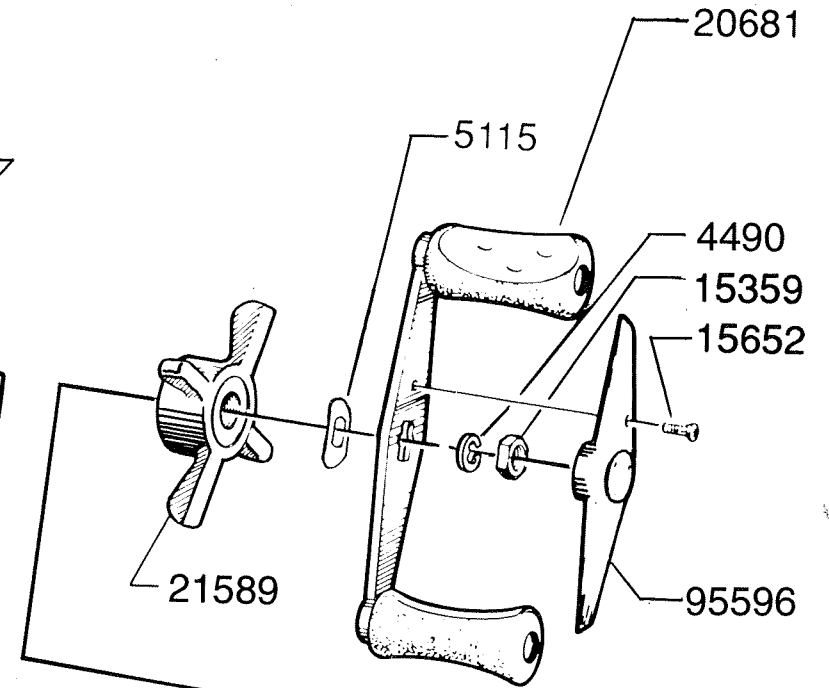

LINEGUIDE COMPL. 817201  
INCL. 13091, 19409, 20200

SPOOL COMPL.  
970479

Please specify reel model number and number in reelfoot when ordering parts.

Vid beställning av reservdelar bör alltid rulltyp och nummerbeteckning under rullfoten uppges.

**Ambassadeur Black Max 2 IAR 03 00**

901601-901602

34-11651-0